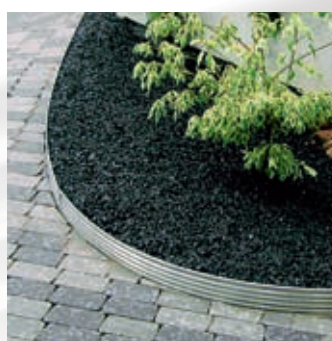

### Zavlažování zahrad

Současně s obrubami nabízíme kompletní zavlažovací systém HYDROSAN T. Jedná se o potrubí všech běžných rozměrů a spojovací PE materiál, kvalitní rychlospojky, redukce, rozstříkovače a ovládací zařízení. Na základě přání zákazníka provádíme montáž na zakázku nebo jen prodej výrobků.

- Pomocí obrub se vytváří krásné přechody mezi trávníkem, záhonem nebo okrasnými kamínky
- Dokonalý vzhled
- Snadné umístění do půdy
- Zabraňuje nežádoucímu šíření kořenů
- Spoje se jednoduše sešroubují
- Spoj není patrný, profil utváří dojem nekonečnosti
- Díky fixačním tyčím nebo kolíkům můžeme sami provádět lehce oblouky
- Zakulacením horní hrany nehrozí nebezpečí úrazu
- Zadržuje v koncentrovaném množství hnojiva v půdě a snižuje jejich spotřebu
- Zadržuje vlhkost z umělé závlahy
- Ve svazích nehrozí odplavování zeminy
- Tvary: kruhy, čtverce, obdélníky a rovné díly
- Na objednávku vyrobíme jakýkoli tvar
- Rychlá a jednoduchá pokládka