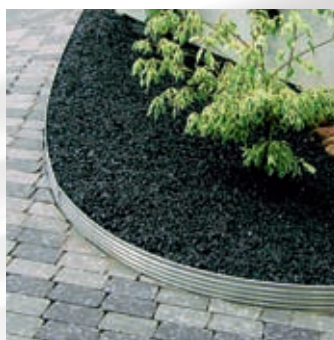

Zavlažování zahrad

Současně s obrubami nabízíme kompletní zavlažovací systém HYDROSAN T. Jedná se o potrubí všech běžných rozměrů a spojovací PE materiál, kvalitní rychlospojky, redukce, rozstříkovače a ovládací zařízení. Na základě přání zákazníka provádíme montáž na zakázku nebo jen prodej výrobků.

Dodává: HYDROSANACE s. r. o.
Studentská 1a/1472 • 370 05 České Budějovice
tel.: +420 385 340 882 • mobil: +420 777 602 307
e-mail: info@hydrosanace.cz • www.hydrosanace.cz

Vašemu trávníku dáme tvar

- Pomocí obrub se vytváří krásné přechody mezi trávnikem, záhonem nebo okrasnými kamínky
- Dokonalý vzhled
- Snadné umístění do půdy
- Zabraňuje nežádoucímu šíření kořenů
- Spoje se jednoduše sešroubují
- Spoj není patrný, profil utváří dojem nekonečnosti
- Díky fixačním tyčím nebo kolíkům můžeme sami provádět lehce oblouky
- Zakulacením horní hrany nehrozí nebezpečí úrazu
- Zadržuje v koncentrovaném množství hnojiva v půdě a snižuje jejich spotřebu
- Zadržuje vlhkost z umělé závlahy
- Ve svazích nehrozí odplavování zeminy
- Tvary: kruhy, čtverce, obdélníky a rovné díly
- Na objednávku vyrobíme jakýkoli tvar
- Rychlá a jednoduchá pokládka